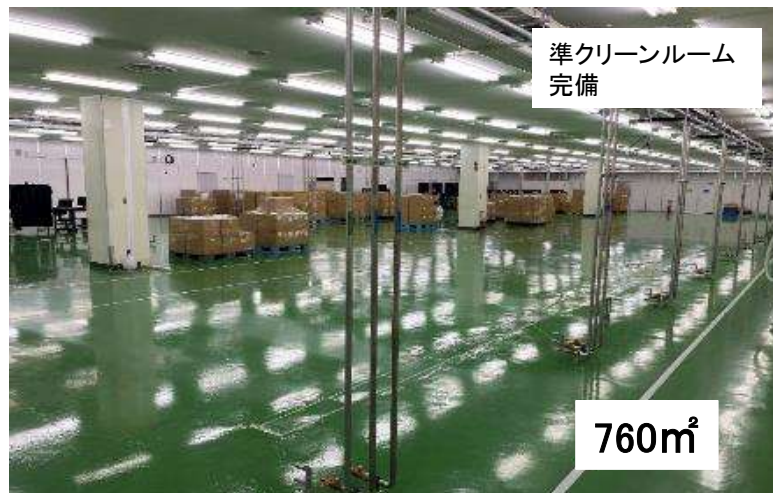

製造拠点 仙台事業所

ATRYZ
YODOGAWA

商社

× 製造 **ものづくり** で明日を創る

設立 1985年

所在地〒981-3408
宮城県黒川郡大和町松坂平2丁目1番地
(仙台駅から車で50分 北上)

成形機	メーカー	保有台数
75ton	NIIGAT	1台
100ton	A	3台
	FANUC	5台
180ton	住友	2台
220ton	住友	2台

加飾	メーカー・仕様	台数
スクリーン印刷機	SIYOU	2台
ホットスタンプ機	回転式ホットスタンプ機	1台
	プレスホットスタンプ機	1台
スーパースピンドル塗装機	TAKUBO	1台